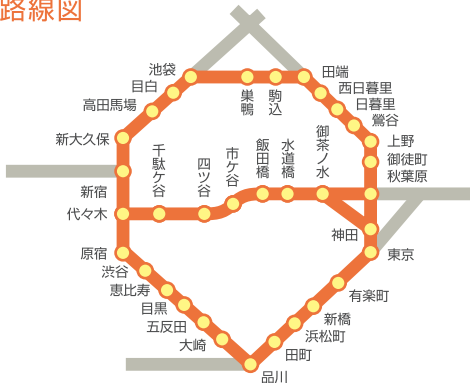

14 駅ポスター

山手線エリア34駅への掲出を網羅できるお得なセット商品

# 山手セット

- 山手線駅をほぼ押さえる事ができます。
- B0サイズ2枚(B1サイズ4枚)の連貼りで、どの駅でも効率的に訴求できます。
- 車両メディアと組み合わせる事で、山手線エリアを利用するお客さまに強く訴求する事ができます。

❖ 路線図

新宿駅

❖ 掲出位置

【東京駅】

【新宿駅】

【渋谷駅】