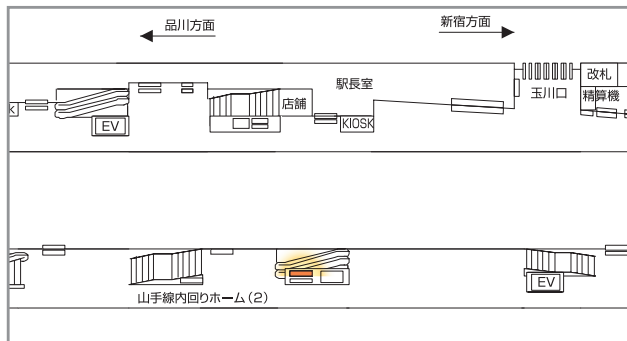

# 山手セット

- 山手線駅をほぼ押さえる事ができます。
- B0サイズ2枚(B1サイズ4枚)の連貼りで、どの駅でも効率的に訴求できます。
- 車両メディアと組み合わせる事で、山手線エリアを利用するお客さまに強く訴求する事ができます。

❖ 路線図

新宿駅

❖ 掲出位置

【東京駅】

【新宿駅】

【渋谷駅】