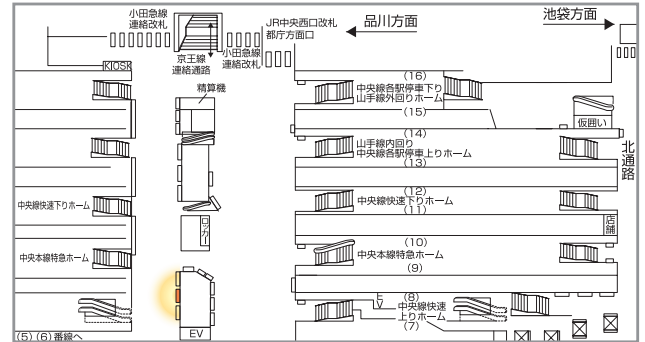

# 山手セット

- 山手線駅をほぼ押さえる事ができます。
- B0サイズ2枚(B1サイズ4枚)の連貼りで、どの駅でも効率的に訴求できます。
- 車両メディアと組み合わせる事で、山手線エリアを利用するお客さまに強く訴求する事ができます。

❖ 路線図

新宿駅

❖ 掲出位置

【東京駅】

【新宿駅】

【渋谷駅】