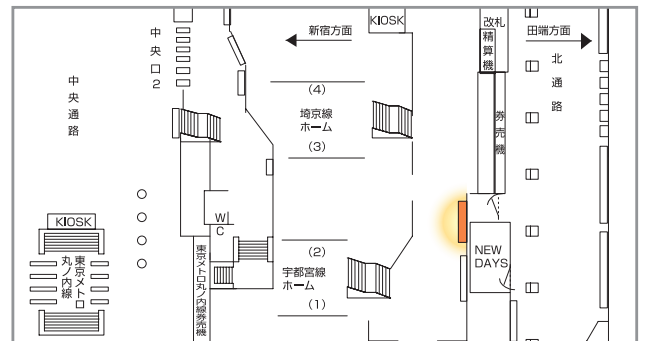

【池袋駅】

❖ 広告料金 ※価格はすべて税抜価格で表示しています。

サイズ・掲出枚数	掲出期間	掲出駅数	広告料金		掲出開始日	セット数
			通常料金	B期料金		
B0 68枚 (B1 136枚)	7日	34駅	5,000,000円	4,000,000円	月	1

※B期料金適用期間:4/25~5/4 8/1~8/20 12/19~1/4 ※アクリルカバー付きのポスター板は天地左右がホルダーで1.5cm隠れます。