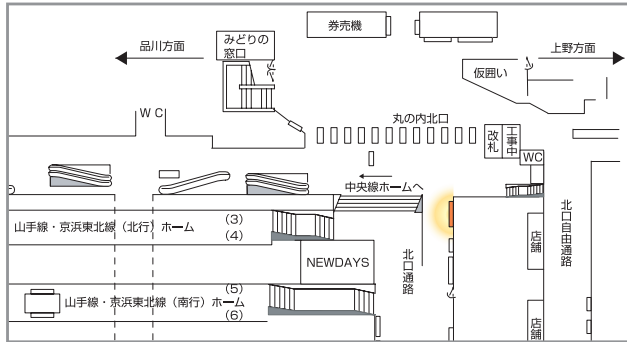

14 駅ポスター

山手線エリア34駅への掲出を網羅できるお得なセット商品

# 山手セット

- 山手線駅をほぼ押さえる事ができます。
- B0サイズ2枚(B1サイズ4枚)の連貼りで、どの駅でも効率的に訴求できます。
- 車両メディアと組み合わせる事で、山手線エリアを利用するお客さまに強く訴求する事ができます。

❖ 路線図

新宿駅

❖ 掲出位置

【東京駅】

【新宿駅】

【渋谷駅】